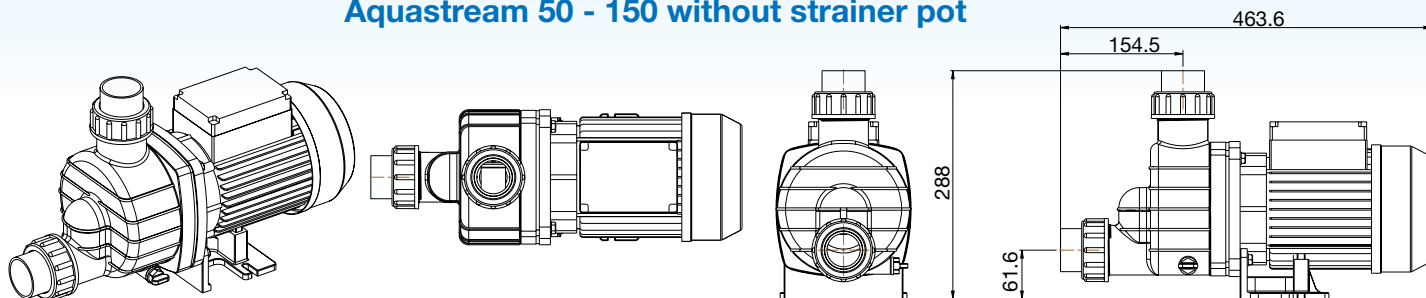

Aquastream 50 - 150 without strainer pot

Model	Nominal HP	kw	Amps	Phase	Volts	Cycle	RPM
Aquastream Solar 50	0.5	0.58	2.5	1	220 - 240	50	22860
Aquastream Solar 75	0.75	0.65	3.0	1	220	50	22860
Aquastream Solar 100	1.00	0.76	3.33	1	220	50	22860
Aquastream Solar 125	1.25	0.88	3.9	1	220	50	22860
Aquastream Solar 150	1.50	1.15	5.0	1	220	50	22860